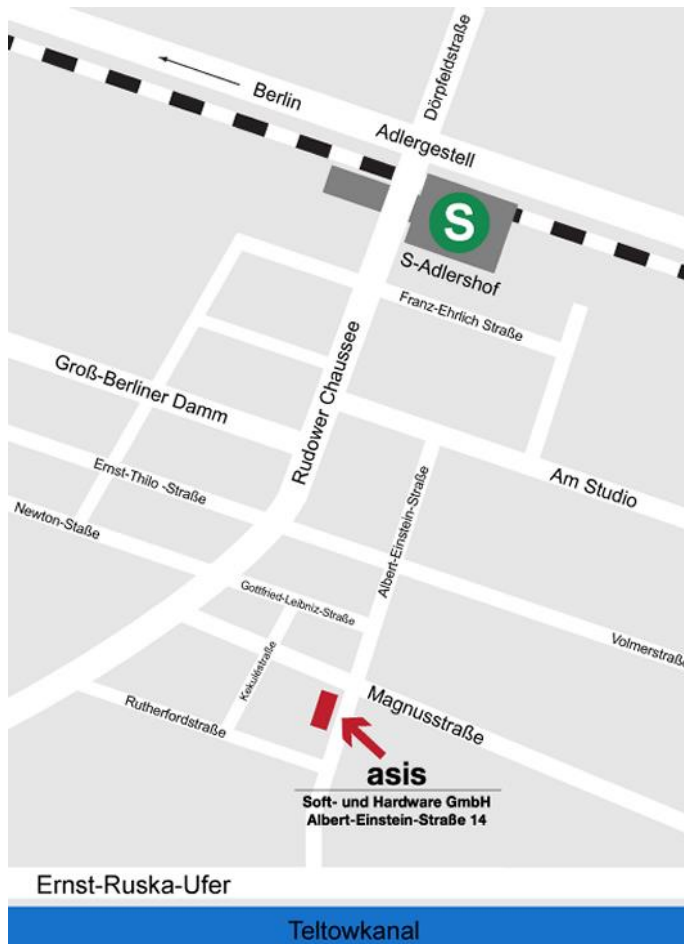

# Anreise

Ab Hauptbahnhof:

- S-Bahn Linie **S9** Richtung **Flughafen Schönefeld**
- Aussteigen am S-Bahnhof **Adlershof**

*oder*

- Alle S-Bahnen Richtung **Ostkreuz**, dort umsteigen auf
- S-Bahn Linie **S8** Richtung **Grünau/ Zeuthen**
- Aussteigen am S-Bahnhof **Adlershof**

Ab Flughafen Tegel:

- Bus **TXL** bis **Westhafen**, dann
- S-Bahn Linie **S9** Richtung **Schönefeld**
- Aussteigen am S-Bahnhof **Adlershof**

Ab Flughafen Schönefeld und BER:

- S-Bahn (beliebig)
- Aussteigen am S-Bahnhof **Adlershof**

Ab S-Bahnhof Adlershof:

- Linie **162/ 164** Richtung **Rudow**
- Aussteigen Magnus-Straße
- ca. 150m Fußweg

*oder*

- Linie **60/ 61** Richtung **Karl-Ziegler-Straße**
- Aussteigen Magnus-Straße
- ca. 150m Fußweg